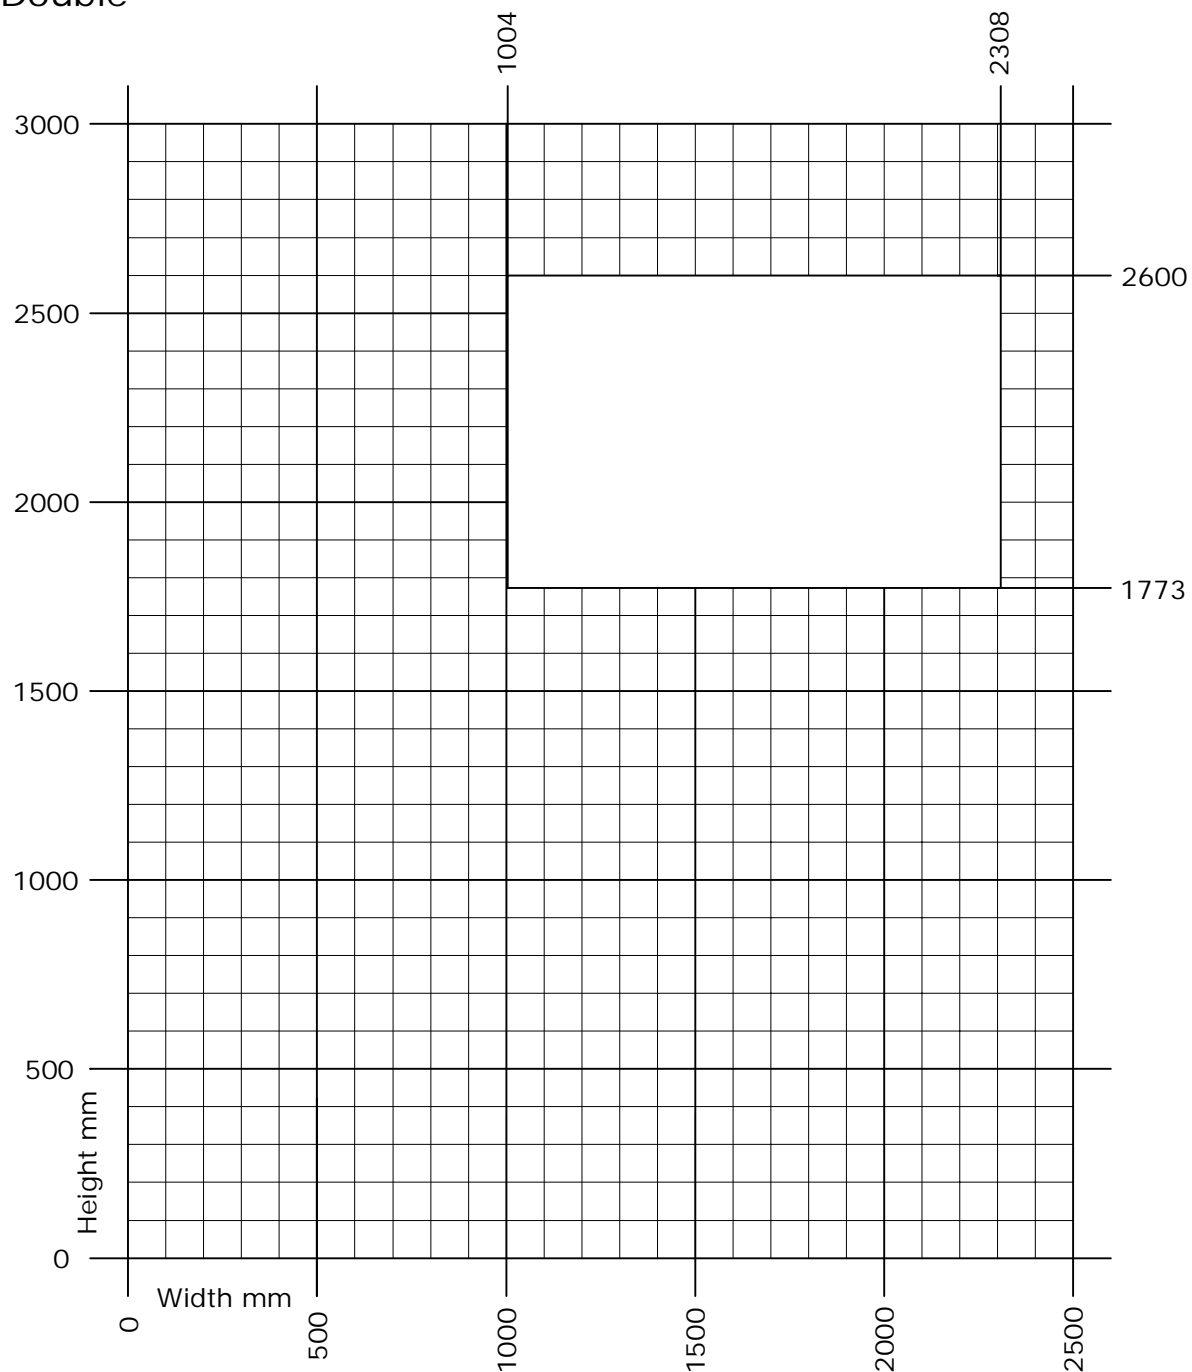

Futura+i

Turn terrace door

Double

Min. - Max. dim.

Sash width < 535,4 mm sash weight max. 80 kg.
Sash width < 534,4 mm sash weight max. 100 kg.

DK Min. - Max. måls tabel
Indadgående dreje dobbelt terrassedør

www.idealcombi.dk

UK Min. - Max. dim. table
Inward opening turn double terrace door

www.idealcombi.com

TYPE

Futura+i

Rev. no. 03

Drawing no. UK-PLU-GRA328 A

idealcombi
Udvikler vinduet